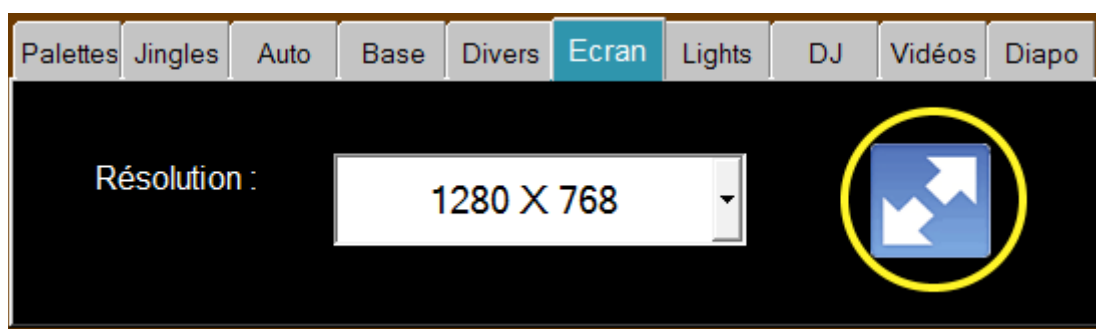

Écran

Grâce à cette fonction il est possible en fonction de votre résolution d'écran de changer la taille du logiciel, faire un clic sur **Écran** :

Ce qui donne :

Le bouton ci-dessous permet de passer en plein écran :

Il y a aussi un sélecteur de résolution, grâce à celui-ci il sera possible de modifier comme vous le voudrez la taille de Shows Palette, si vous choisissez une taille que ne peut afficher votre écran un message apparaîtra pour vous le signaler.