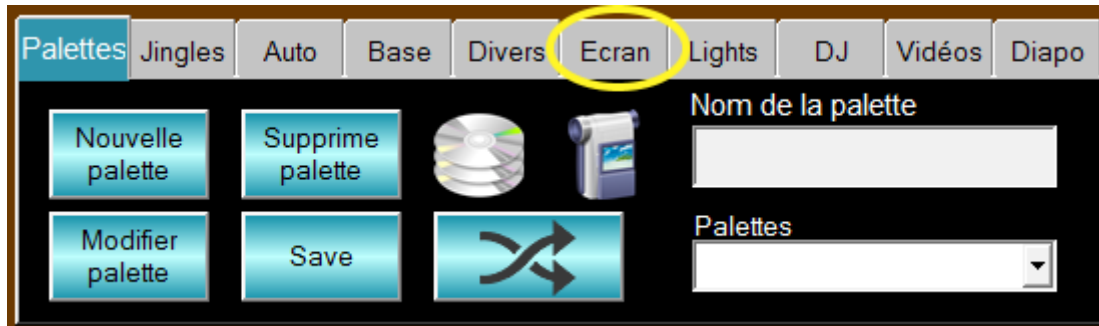

Écran

Grâce à cette fonction il est possible en fonction de votre résolution d'écran de changer la taille du logiciel, faire un clic sur **Écran** :

Ce qui donne :

Le bouton ci-dessous permet de passer en plein écran :

Il y a aussi un sélecteur de résolution, grâce à celui-ci il sera possible de modifier comme vous le voudrez la taille de Shows Palette, si vous choisissez une taille que ne peut afficher votre écran un message apparaîtra pour vous le signaler.